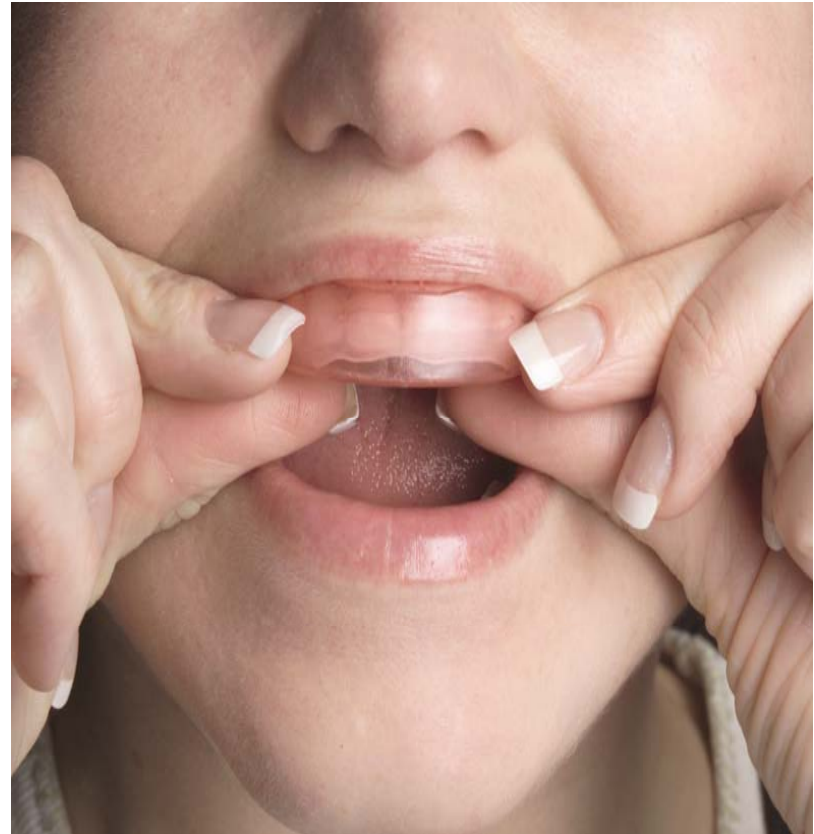

trèswhite™
by Opalescence®

Дневно избелване с готови шини

Какво е Treswhite?

- Лесна за употреба избелваща система с 6% съдържание на водороден пероксид, с вкус на праскова, диня или мента. Използва се по един час на ден в продължение на 10 дни, без необходимост от изготвяне на индивидуални шини.

Съдържание на комплекта

- Съдържанието на комплекта е 10, готови за употреба, еднократни шини за горна – “U” и долна – “L” челюст.
- Всяка шина съдържа два вида гел: Бариерен и гел за избелване.

Начин на употреба

1. Изчеткайте зъбите с паста и четка.
2. Почистете междузъбните пространства с конец за зъби.

Начин на употреба

- Извадете силиконовата лъжица, в която се намира шината.

Начин на употреба

- Поставете шината на зъбите.

Начин на употреба

- Притиснете с пръсти към зъбите, за да може гела да залепне за тях.

Начин на употреба

- Извадете силиконовата лъжица.

Начин на употреба

- Донагласете тънката и прозрачна силиконова шина на зъбите.