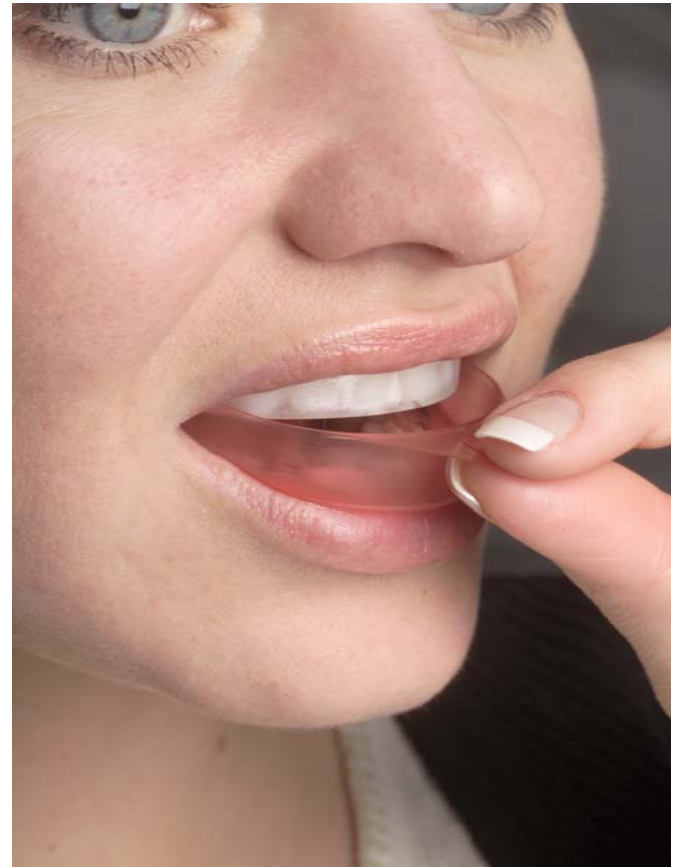

trèswhite™
by Opalescence®

Дневно избелване с готови шини

Какво е Treswhite?

- Лесна за употреба избелваща система с 6% съдържание на водороден пероксид, с вкус на праскова, диня или мента. Използва се по един час на ден в продължение на 10 дни, без необходимост от изготвяне на индивидуални шини.

Съдържание на комплекта

- Съдържанието на комплекта е 10, готови за употреба, еднократни шини за горна – “U” и долна – “L” челюст.
- Всяка шина съдържа два вида гел: Бариерен и гел за избелване.

Начин на употреба

1. Изчеткайте зъбите с паста и четка.
2. Почистете междузъбните пространства с конец за зъби.

Начин на употреба

- Извадете силиконовата лъжица, в която се намира шината.

Начин на употреба

- Поставете шината на зъбите.

Начин на употреба

- Притиснете с пръсти към зъбите, за да може гела да залепне за тях.

Начин на употреба

- Извадете силиконовата лъжица.

Начин на употреба

- Донагласете тънката и прозрачна силиконова шина на зъбите.